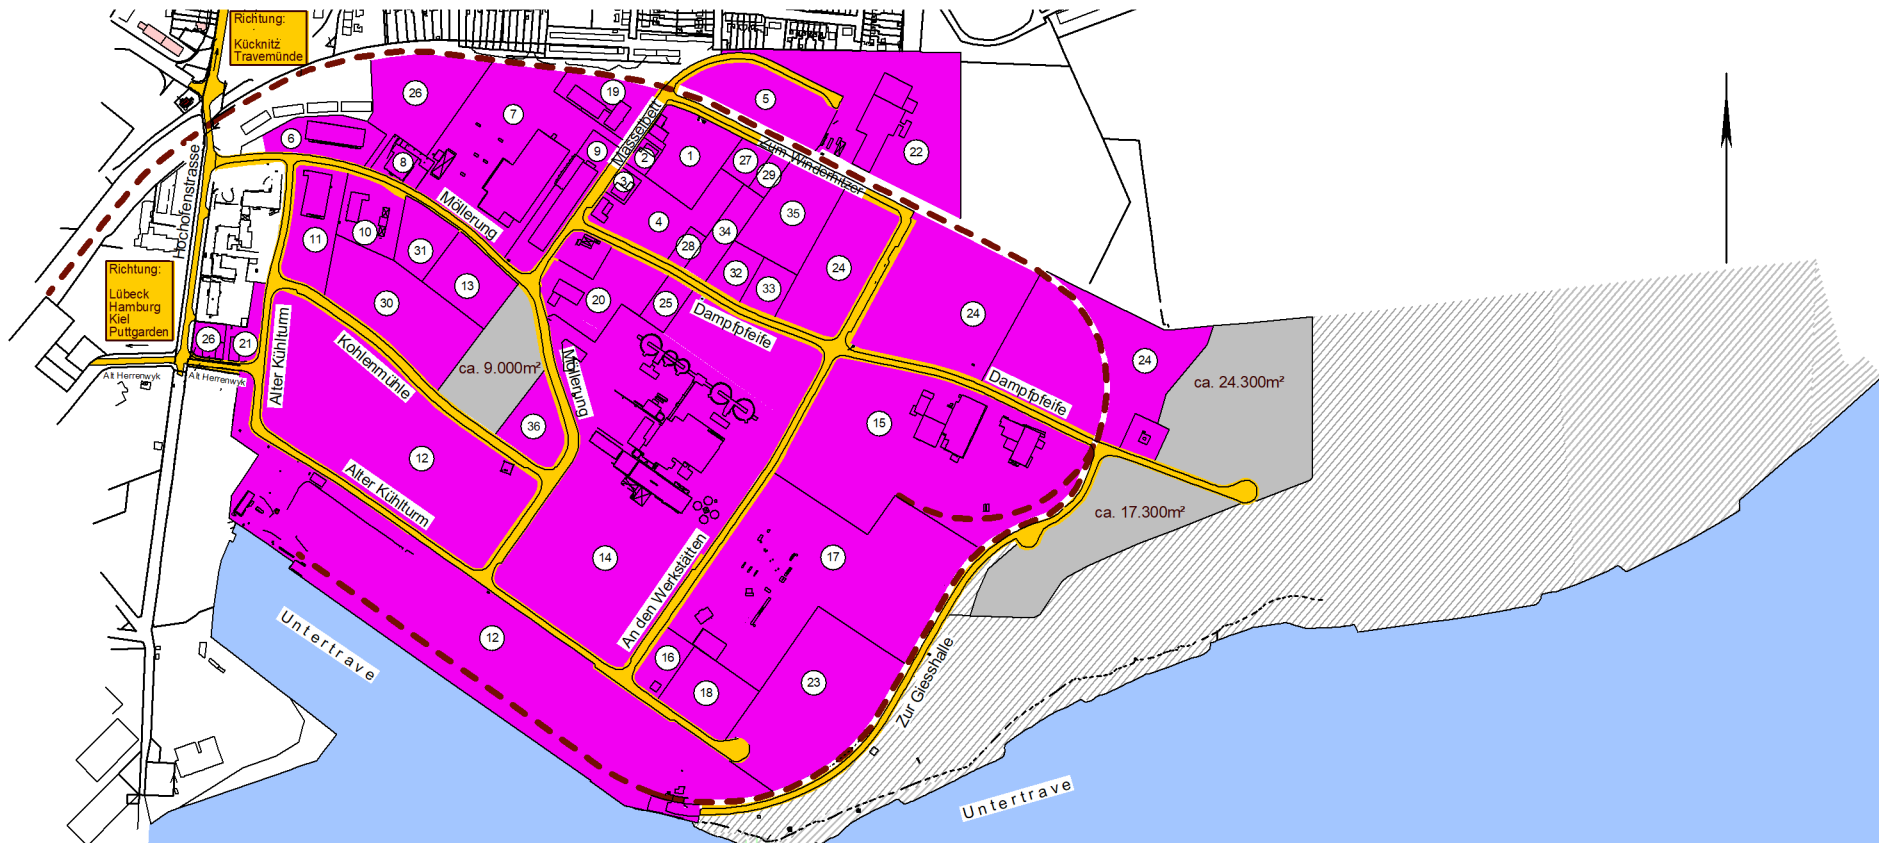

Hansestadt Lübeck – Gewerbegebiet „Herrenwyk“

(1) Lorkowski - Feuerwerkdepot - Nord	6.500m ²	(19) Kazdal Montage Service	4.200m ²
(2) Stürholdt - Frischdienst	800m ²	(20) Meinke – Garten-und Landschaftsbau	6.500m ²
(3) Baumgart – Sanitär und Heizung	750m ²	(21) Pöhler – KFZ-Werkstatt	1.900m ²
(4) HABOTEC – Elektro- und Gebäudetechnik	7.300m ²	(22) Grage – Hanse Center Herrenwyk	21.600m ²
(5) BMW - Berufsförderungswerk	7.400m ²	(23) Fr. Meyer's Sohn - Logistik	19.250m ²
(6) CityFit Lübeck	4.700m ²	(24) Bernd Grabowski Abbruchgesellschaft	54.500m ²
(7) Familia - Warenhaus	22.000m ²	(25) Kolijetusliike, Finnland	1.600m ²
(8) Precitec / Herda Dachdecker	2.000m ²	(26) hypo-A GmbH	1.260m ²
(9) Schweiß-Tec-Düver	5.00m ²	(27) hypo-A GmbH	9.100m ²
(10) KFZ-Waschplätze	4.400m ²	(27) Postverteilercenter	1.500m ²
(11) SP Logistik	6.200m ²	(28) Kube - Glaserei	819m ²
(12) LMT – Lehmann Hafenbetriebe	39.000m ²	(29) Reinholz Kernbohrungen	925m ²
(12) LMT – Lehmann Massengut-Terminal	59.000m ²	(30) O. Jylhä Oy Finnland	12.400m ²
(13) Recyclinghof Lübeck	5.280m ²	(31) Dammann Sanitär	3.500m ²
(14) Zementwerk Lübeck	73.300m ²	(32) N.B. Schweißtechnik	2.200m ²
(15) LSH – Lübecker Schrothhandel	40.000m ²	(33) Theiß & Stolzenburg	2.100 m ²
(16) Danielsen - Spedition	2.000m ²	(34) Elektro-Nord	2.800 m ²
(17) VAM – Vereinigte Asphalt-Mischwerke	38.600m ²	(35) Lübecker Kabelleitungsbau	7.200 m ²
(18) Holcim Deutschland AG	5.600m ²	(36) Schöning GmbH & Co. KG	4.000 m ²

Ansiedlungsflächen: verkaufte Flächen verfügbare Flächen im Eigentum der Grundstücksgesellschaft Metallhütte mbH (GGM) gewerblich / industrielle Nutzung gewerbliche Nutzung eingeschränkt möglich

Nutzungen: Verkehrsflächen Wasserfläche Bahnanlage Stand: November 2022
--